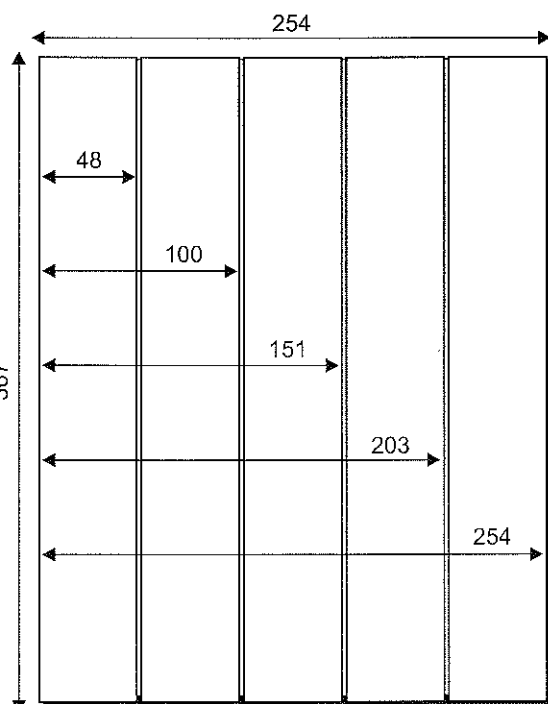

ВЕСТИ СЕГОДНЯ
Formāts A2 —
Izmērs:
338 x 528 mm

ДЕЛОВЫЕ ВЕСТИ
Formāts A3 —
Izmērs:
253 x 330 mm

Uzcenojums:
par steidzamību — 30%
par konkrēto vietu — 30%

FENSTER

IZDEVNIECĪBAS NAMS

POLITISKĀS REKLĀMAS LAUKUMA IZCENOJUMI 2011. GADAM

Formāts A3. Izmēri: 254 x 364 mm

Pēdējais reklāmas nodošanas termiņš – iepriekšējās nedēļas trešdiena.

Uzcenojums par konkrēto vietu: +30%.

Minimālais reklāmas izvietojšanas laukums – 10 cm².

APSTIPRINU

A. Kozlovs