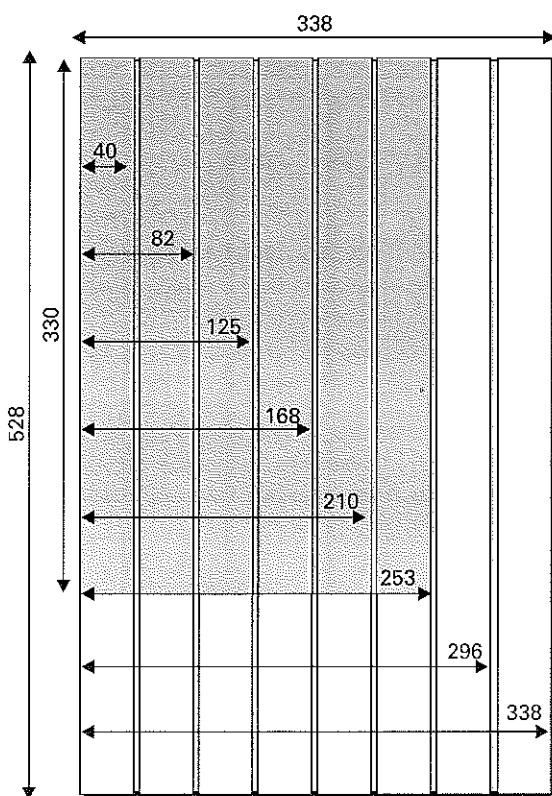

1. lpp.
Reklāmas izvietošana 1. lpp. tiek saskaņota ar reklāmas nodaļu, apakšējā daļā pēc locījuma vietas
Max. 250 cm²
9,01 Ls/cm²
22% PVN 1,98 Ls/cm²
ar PVN **10,99 Ls/cm²**

Iekšējās krāsainās
3,64 Ls/cm²
22% PVN 0,80 Ls/cm²
4,44 Ls/cm²

3. lpp. krāsainās
5,50 Ls/cm²
22% PVN 1,21 Ls/cm²
6,71 Ls/cm²

Iekšējās m/b
1,93 Ls/cm²
22% PVN 0,42 Ls/cm²
2,35 Ls/cm²

Pēdējā krāsainās
4,12 Ls/cm²
22% PVN 0,91 Ls/cm²
5,03 Ls/cm²

Iknedējas pielikums.
Tiek ielikts: "Вести Сегодня".
Iznākšanas diena - pirmdiena.

ВЕСТИ СЕГОДНЯ
Formāts A2 —
Izmērs:
338 x 528 mm

ДЕЛОВЫЕ ВЕСТИ
Formāts A3 —
Izmērs:
253 x 330 mm

Uzcenojums:
par steidzamību — 30%
par konkrēto vietu — 30%

FENSTER

IZDEVNIECĪBAS NAMS

POLITISKĀS REKLĀMAS LAUKUMA IZCENOJUMI 2011. GADAM

Formāts A3. Izmēri: 254 x 364 mm

Pēdējais reklāmas nodošanas termiņš – iepriekšējās nedēļas trešdiena.

Uzcenojums par konkrēto vietu: +30%.

Minimālais reklāmas izvietojšanas laukums – 10 cm².

APSTIPRINU

A. Kozlovs